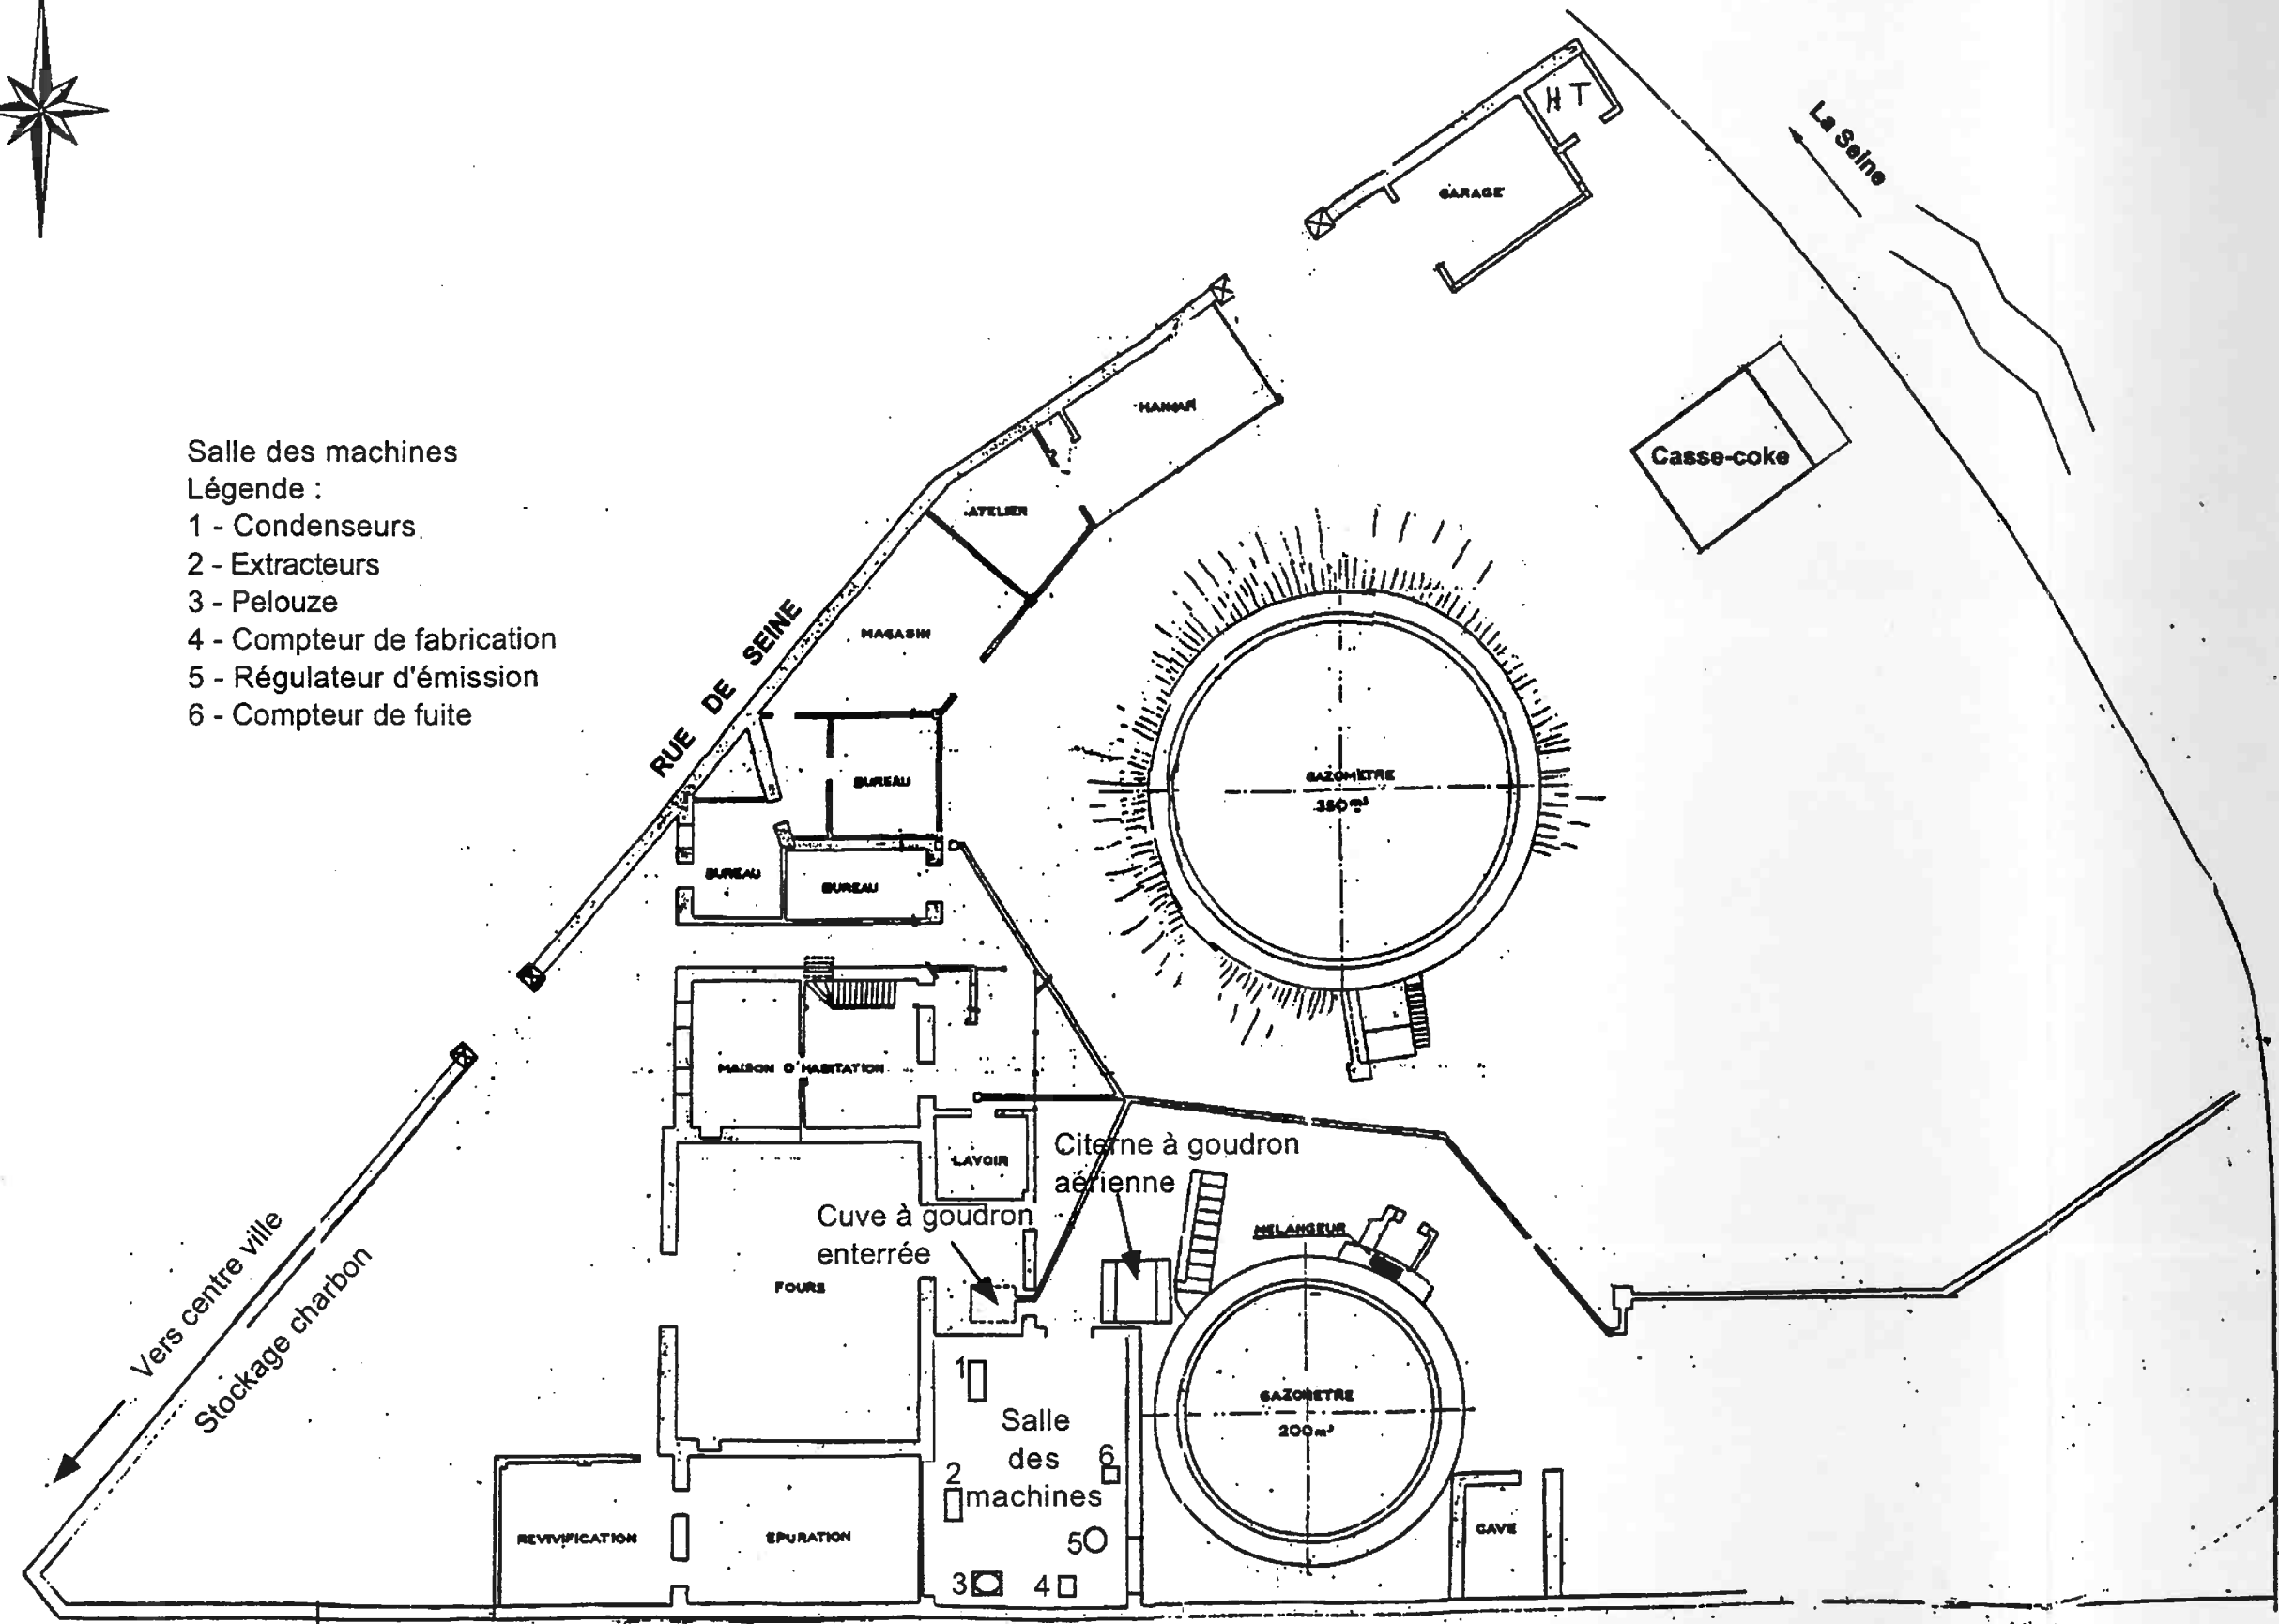

- Salle des machines  
Légende :
- 1 - Condenseurs
  - 2 - Extracteurs
  - 3 - Pelouze
  - 4 - Compteur de fabrication
  - 5 - Régulateur d'émission
  - 6 - Compteur de fuite

Client		<b>EDF GDF Services Côte d'Or</b>	
Lieu	N° Aff/devis	Conçu par	Nom de fichier
CHATILLON SUR SEINE	6184	JPB	1-1956-A
Propriétaire	Titre/Nom		Date
GEORGIAN Société au capital de 500 000 F Rég. au Tribunal de Commerce de N° 102 486 312 00025 06 888 CHASSEU CODEX Tél : 04 72 22 84 84 Fax : 04 72 47 08 78	ETAT DE L'USINE A GAZ AVANT SON ARRET Fin 1956 ou début 1957		15-12-1997
Echelle		Numéro	Edition
1/250		01	A
Feuille		1/1	